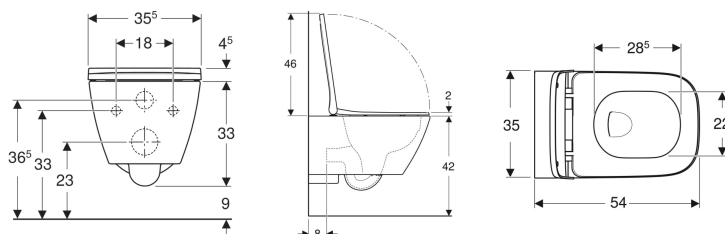

Set vaso sospeso a cacciata Geberit Smyle Square, fissaggio nascosto, Rimfree, con sedile del vaso, coperchio avvolgente

Figura di esempio

Destinazioni d'uso

- Per cassette di risciacquo da incasso
- Per passo rapido

Proprietà

- Sospeso
- Vaso a cacciata
- Rimfree

Materiale in dotazione

- Vaso
- Sedile del vaso

- Risciacquo con 4,5 l
- Fissaggio nascosto
- Sedile del vaso in duroplast, antibatterico
- Coperchio del vaso avvolgente
- Design sedile slim

Dati tecnici

Materiale | Vetrochina

- Materiale di fissaggio

No. art.	Colore / superficie	B	H	T	Cerniere sgancio rapido	Chiusura ammortizzata	Fissaggio	Materiale cerniera
500.683.01.1	bianco	35.5 cm	37.5 cm	54 cm	Sì	Sì	Dall'alto	Ottone cromato

- A seconda del tipo di montaggio, per il montaggio è necessario un set di allacciamento per WC sospeso Geberit
- Ceramiche disponibili con smalto KeraTect su richiesta. Codici da ordinare 500.208.01.8 + 500.687.01.1. Tempo di consegna indicativo 8 settimane.
- Per una corretta installazione del vaso si raccomanda di predisporre le barre filettate ad una distanza dalla parete finita di 13 cm
- Fissaggio semplice a parete Geberit tipo EFF3